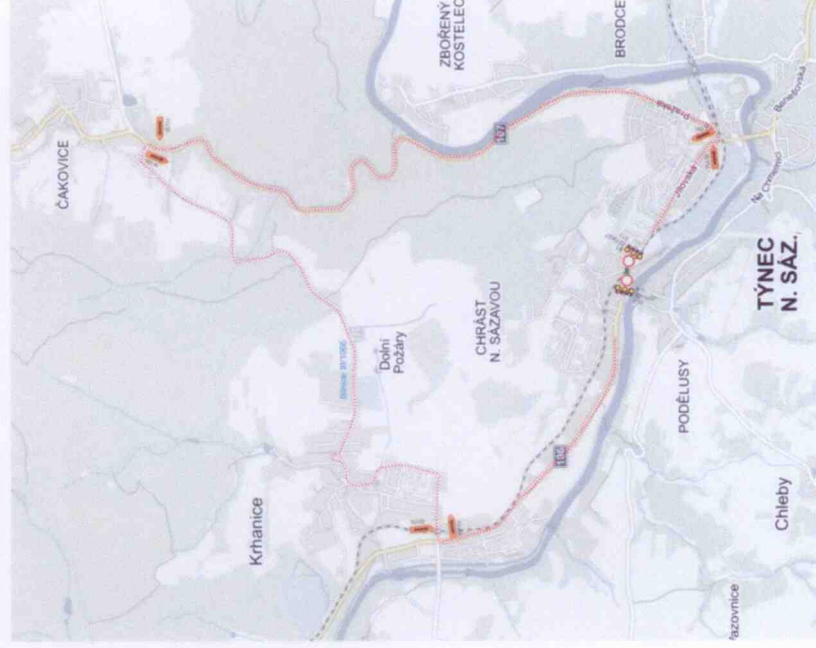

UZAVÍRKA ŽELEZNIČNÍCH PŘEJEZDŮ

z důvodu rekonstrukce železniční tratě

Čerčany - Vrané n. Vl. - Praha hl. n.

26. 9. - 30. 9. 2015

Týnec nad Sázavou

19. 9. - 23. 9. 2015

Chrát nad Sázavou

6. 9. - 30. 9. 2015

Chrát nad Sázavou

více informací na www.mestoty nec.cz

Správa železniční dopravní cesty, jako hlavní investor, děkuje za pochopení nutných opatření, vedoucích ke zkvalitnění dopravy a zvýšení bezpečnosti cestujících.