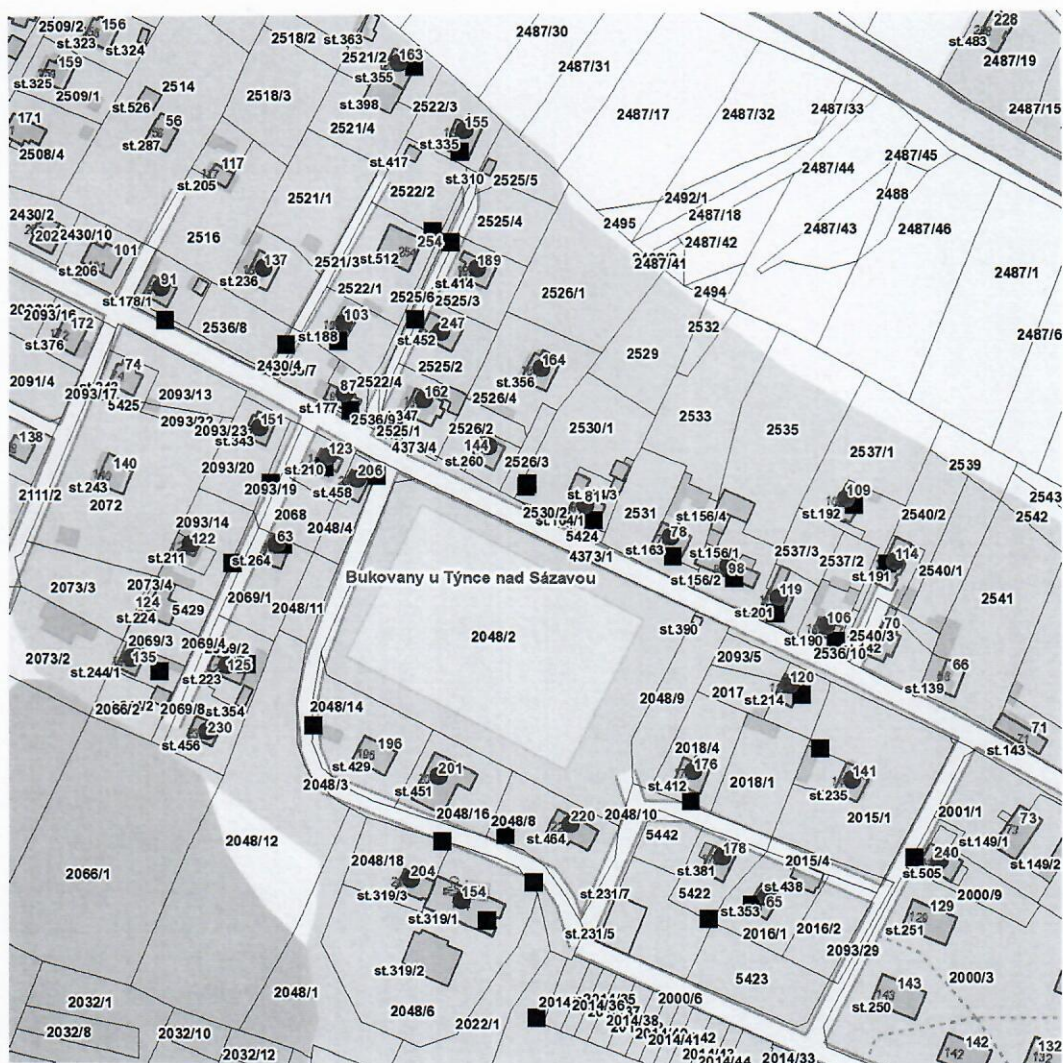

Plánovaná odstávka zahrnuje tyto lokality:**Bukovany (okres Benešov)**

č. p. 63, 65, 78, 81, 87, 91, 98, 103, 106, 109, 114, 119, 120, 122, 123, 125, 135, 137, 141, 144, 151, 154, 155, 162, 163, 164, 176, 178, 189, 201, 204, 206, 220, 230, 240, 247

dne 28. 6. 2022 od 8:00 do 16:00 hodin**Orientační mapový podklad odstávkou dotčených lokalit****VYSVĚTLIVKY**

- – adresy dotčené odstávkou elektřiny
- – místa připojení k elektrické síti dotčená odstávkou