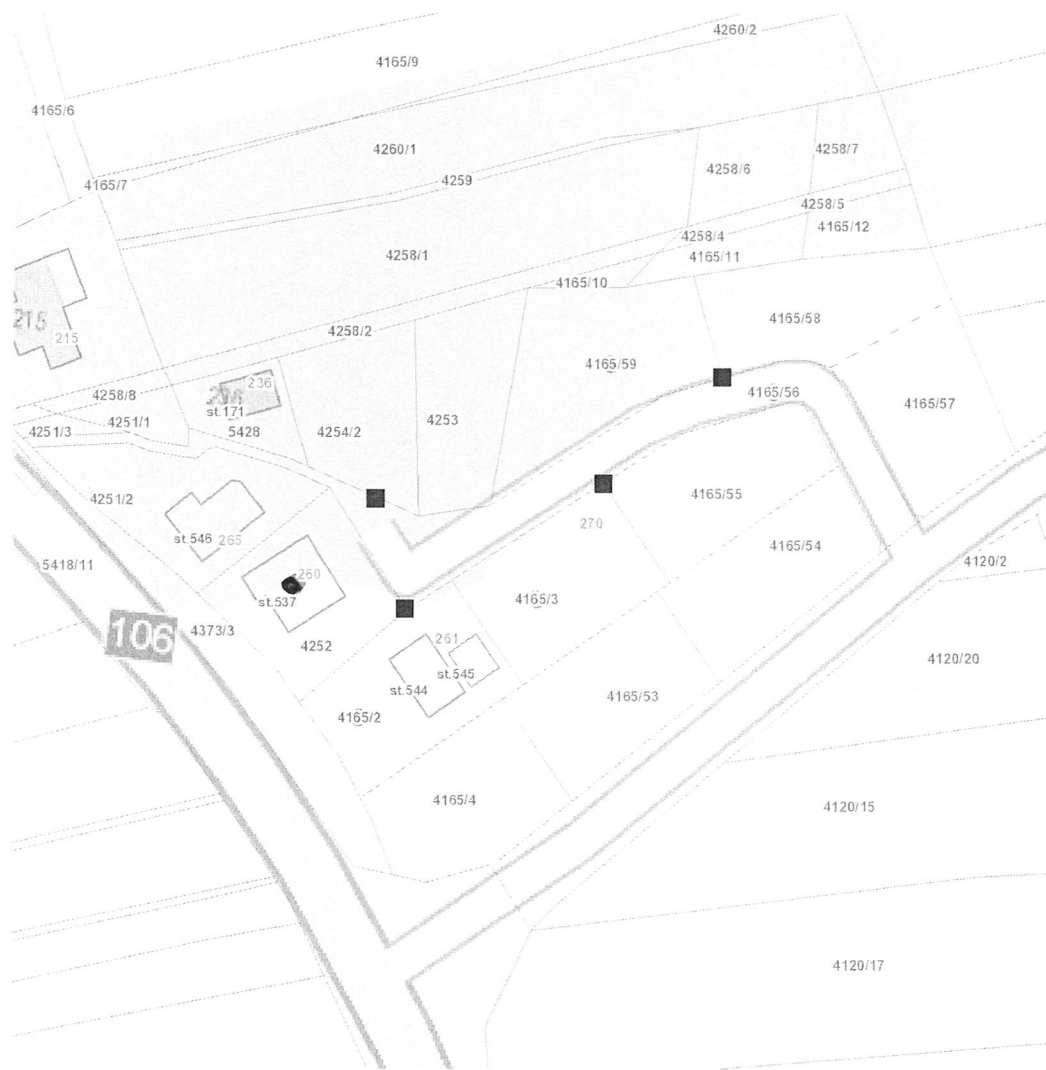

dne **1. 12. 2022** od **8:00** do **15:30** hodin

Orientační mapový podklad odstávkou dotčených lokalit

## VYSVĚTLIVKY

- – adresy dotčené odstávkou elektřiny
- – místa připojení k elektrické síti dotčená odstávkou

## INFORMACE ZASLÁNA

IDDS: 77wakbi (Obec Bukovany)